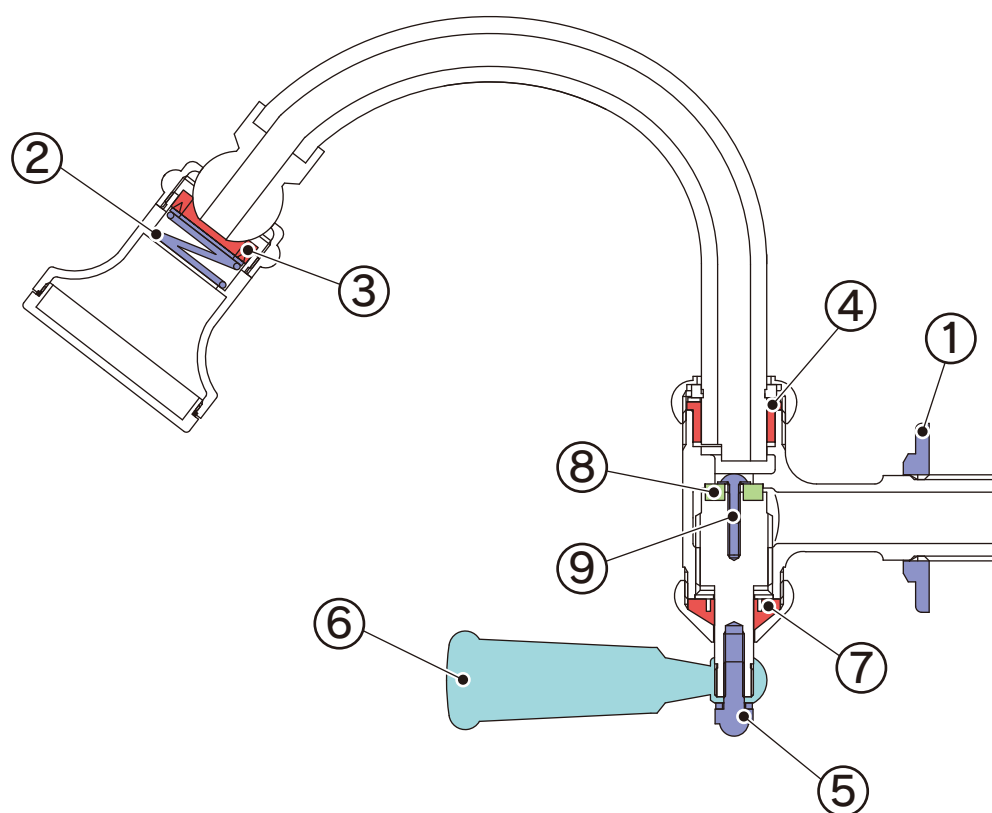

メンテナンスパーツ価格表

400-542-13W シャワー水栓(レバー式)

番号		品番	品名	入数	税抜価格
①		400-552-01	化粧ザガネ(樹脂製)	1	¥ 260
②		400-552-02	シャワーヘッド用3点セット (Vパッキン・ザガネ・バネ)	1	¥ 490
③		400-552-03	シャワーヘッド用Vパッキン	5	¥ 900
④		400-552-04	パイプ用元パッキン	5	¥ 900
⑤		400-552-05	シャワー用ハンドル ビス・ワッシャーセット	3	¥ 890
⑥		400-552-06	Aシャワー用ハンドル(ホワイト)	1	¥ 1,400
⑦		400-552-07	上部パッキン	5	¥ 900
⑧		400-552-08	シートパッキン(ウレタン製)	5	¥ 640
⑨		400-552-09	シートパッキン用ビス・ワッシャー	10	¥ 500